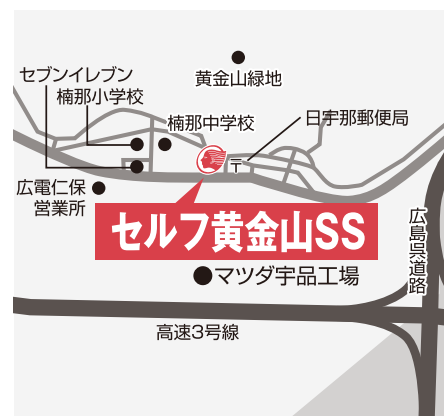

セルフ黄金山SS

広島市南区楠那町1-6
☎082-250-1210

出光リテール販売(株)中国カンパニー

広島SS